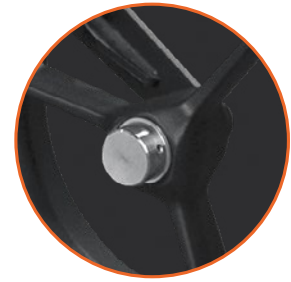

# METALLSCHLÖSSER

249€

✓ Anpassung der Achsaufhängung

✓ Austausch der Vorderradschwinge

✓ Umbau auf Metallschlösser an allen Felgen

# NEUES RADSET

201€

✓ Metallschlösser werden in neue Felgen eingebaut

✓ Felgen mit neuer Bereifung