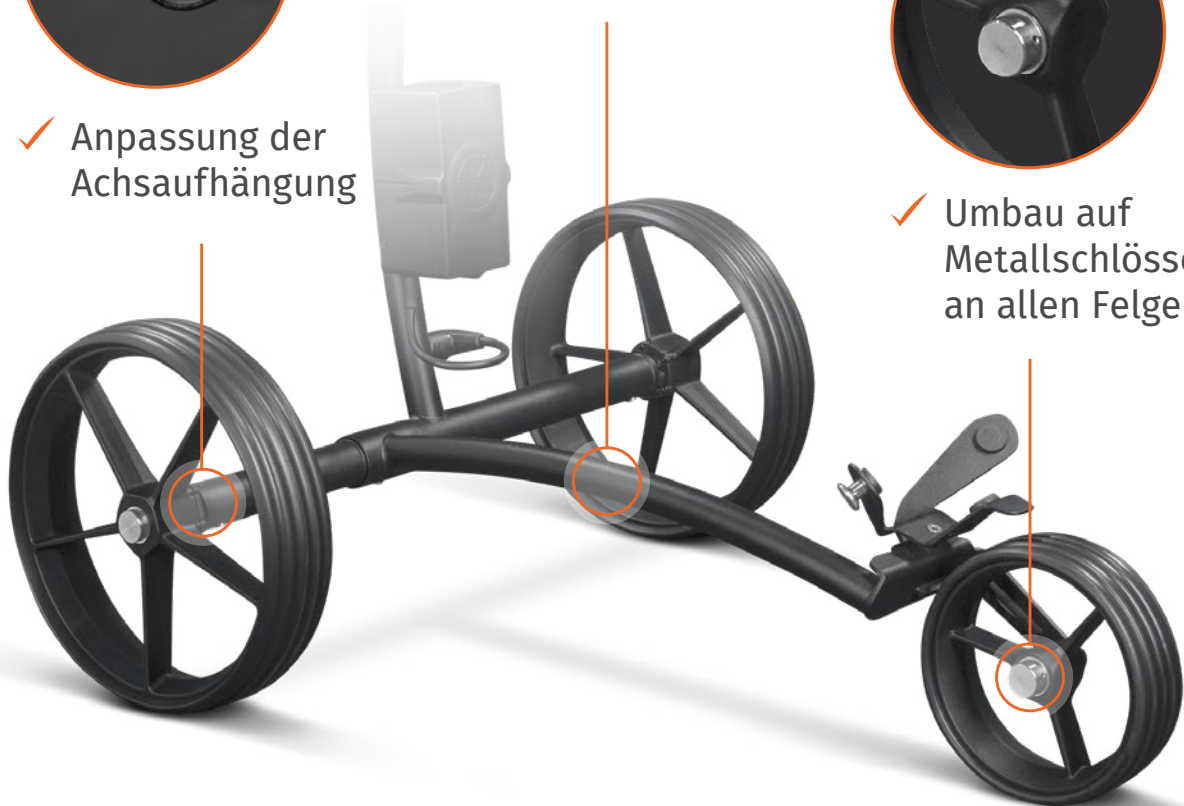

# METALLSCHLÖSSER

249€

✓ Anpassung der Achsaufhängung

✓ Austausch der Vorderradschwinge

✓ Umbau auf Metallschlösser an allen Felgen

# NEUES RADSET

201€

✓ Metallschlösser werden in neue Felgen eingebaut

✓ Felgen mit neuer Bereifung